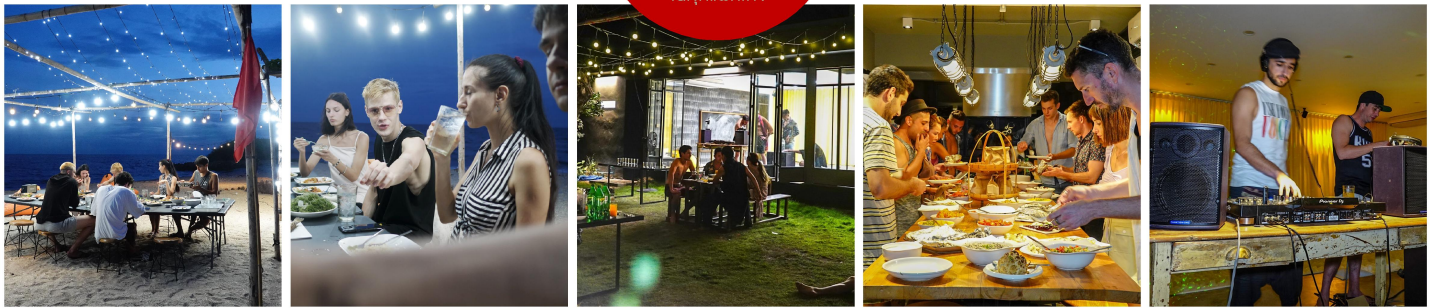

“
พริกสักนิด
คิดถึง
เหลียวแล
”

ไปธันวา ดั่ง ดั่ง

ธันวาคม DECEMBER

ธันวาคม DECEMBER

พ 1 2 3 4 5 6 7 8 9 10 11 12 13 14 15 16 17 18 19 20 21 22 23 24 25 26 27 28 29 30 31 1 2

ราคาเหลียวแลเพชรบุรี
THE OUTING VILLAS

ราคาปกติ FULL PRICE
Baht/Entire Villa/Night

วันธรรมดา WEEKDAY
จ. อ. พ. พท.

วันหยุด WEEKEND
ศุกร์ เสาร์ อา. ***

วันหยุดยาว LONG WEEKEND
2-5, 9-12 ธันวาคม
30 ธค.-2 มค. ***

โปรโมชั่น
PROMOTION

เดือนธันวาคม

ลด -10%

รับคอร์ส AromaDIY
มูลค่า 690.-

วิลล่าปูแสม
VILLA SAMAE CRAB

19,850.-

17,865.-
รับชุด ซักัด BBQ
Compact set 1ชุด

19,850.-
รับ 2 คอร์ส
มูลค่า 1,380.-

วิลล่าปลาตีน
VILLA MUDSKIPPER

29,850.-

26,865.-
รับชุด ซักัด BBQ
Jumbo set 1ชุด

29,850.-
รับ 3 คอร์ส
มูลค่า 2,070.-

วิลล่าแลนนี่
VILLA LANNY

39,850.-

35,865.-
รับชุด ซักัด BBQ
Jumbo set 2ชุด

39,850.-
รับ 4 คอร์ส
มูลค่า 2,760.-

*** วันหยุด ศุกร์, เสาร์, อาทิตย์
จองและพักอย่างน้อย 2 คืน

<https://th.realraregroup.com>

ราคานี้รวมอาหารเช้า กาแฟ ที่นอนเสริมและ
กิจกรรมทั้งหมดไม่มีชาร์ตเพิ่มยกเว้นคลาส Aroma DIY